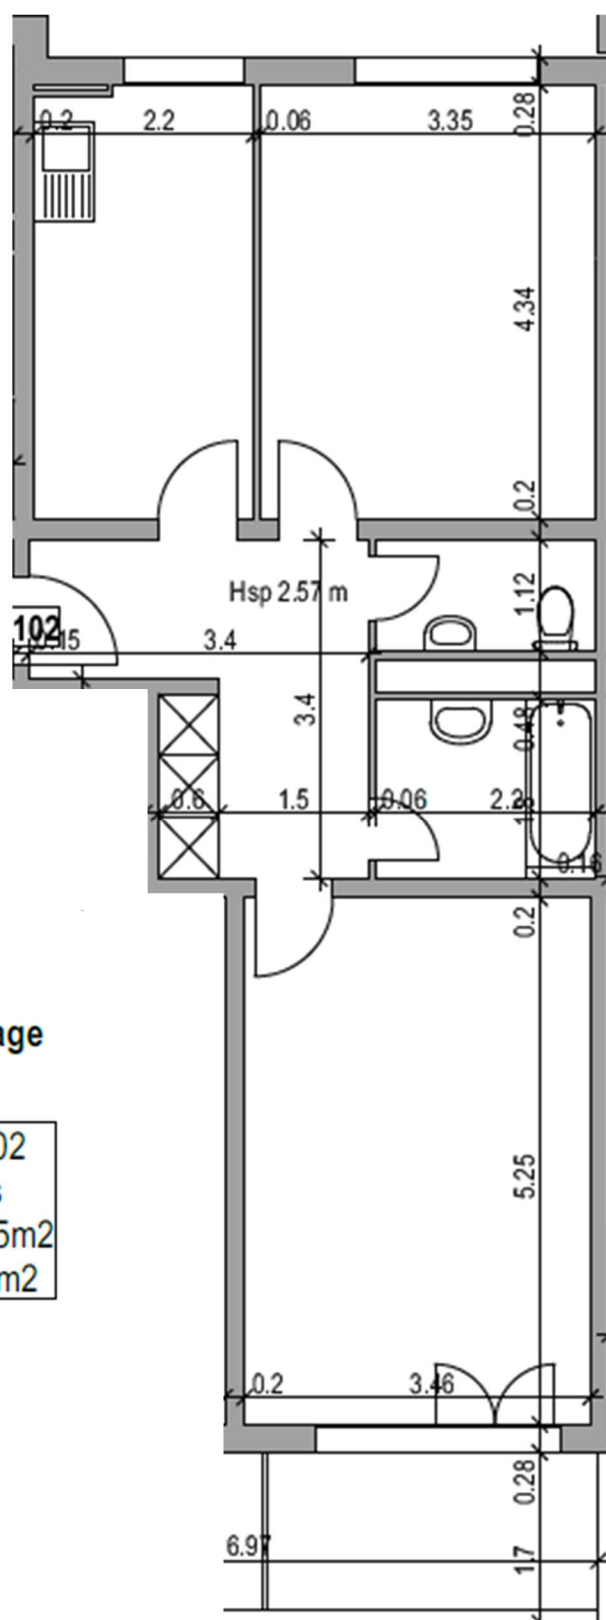

NORD

Fribourg - Forêt 24 - 1er étage

284 010102
2.5 pièces
SUP : 57.5m²
SEU : 5.2m²